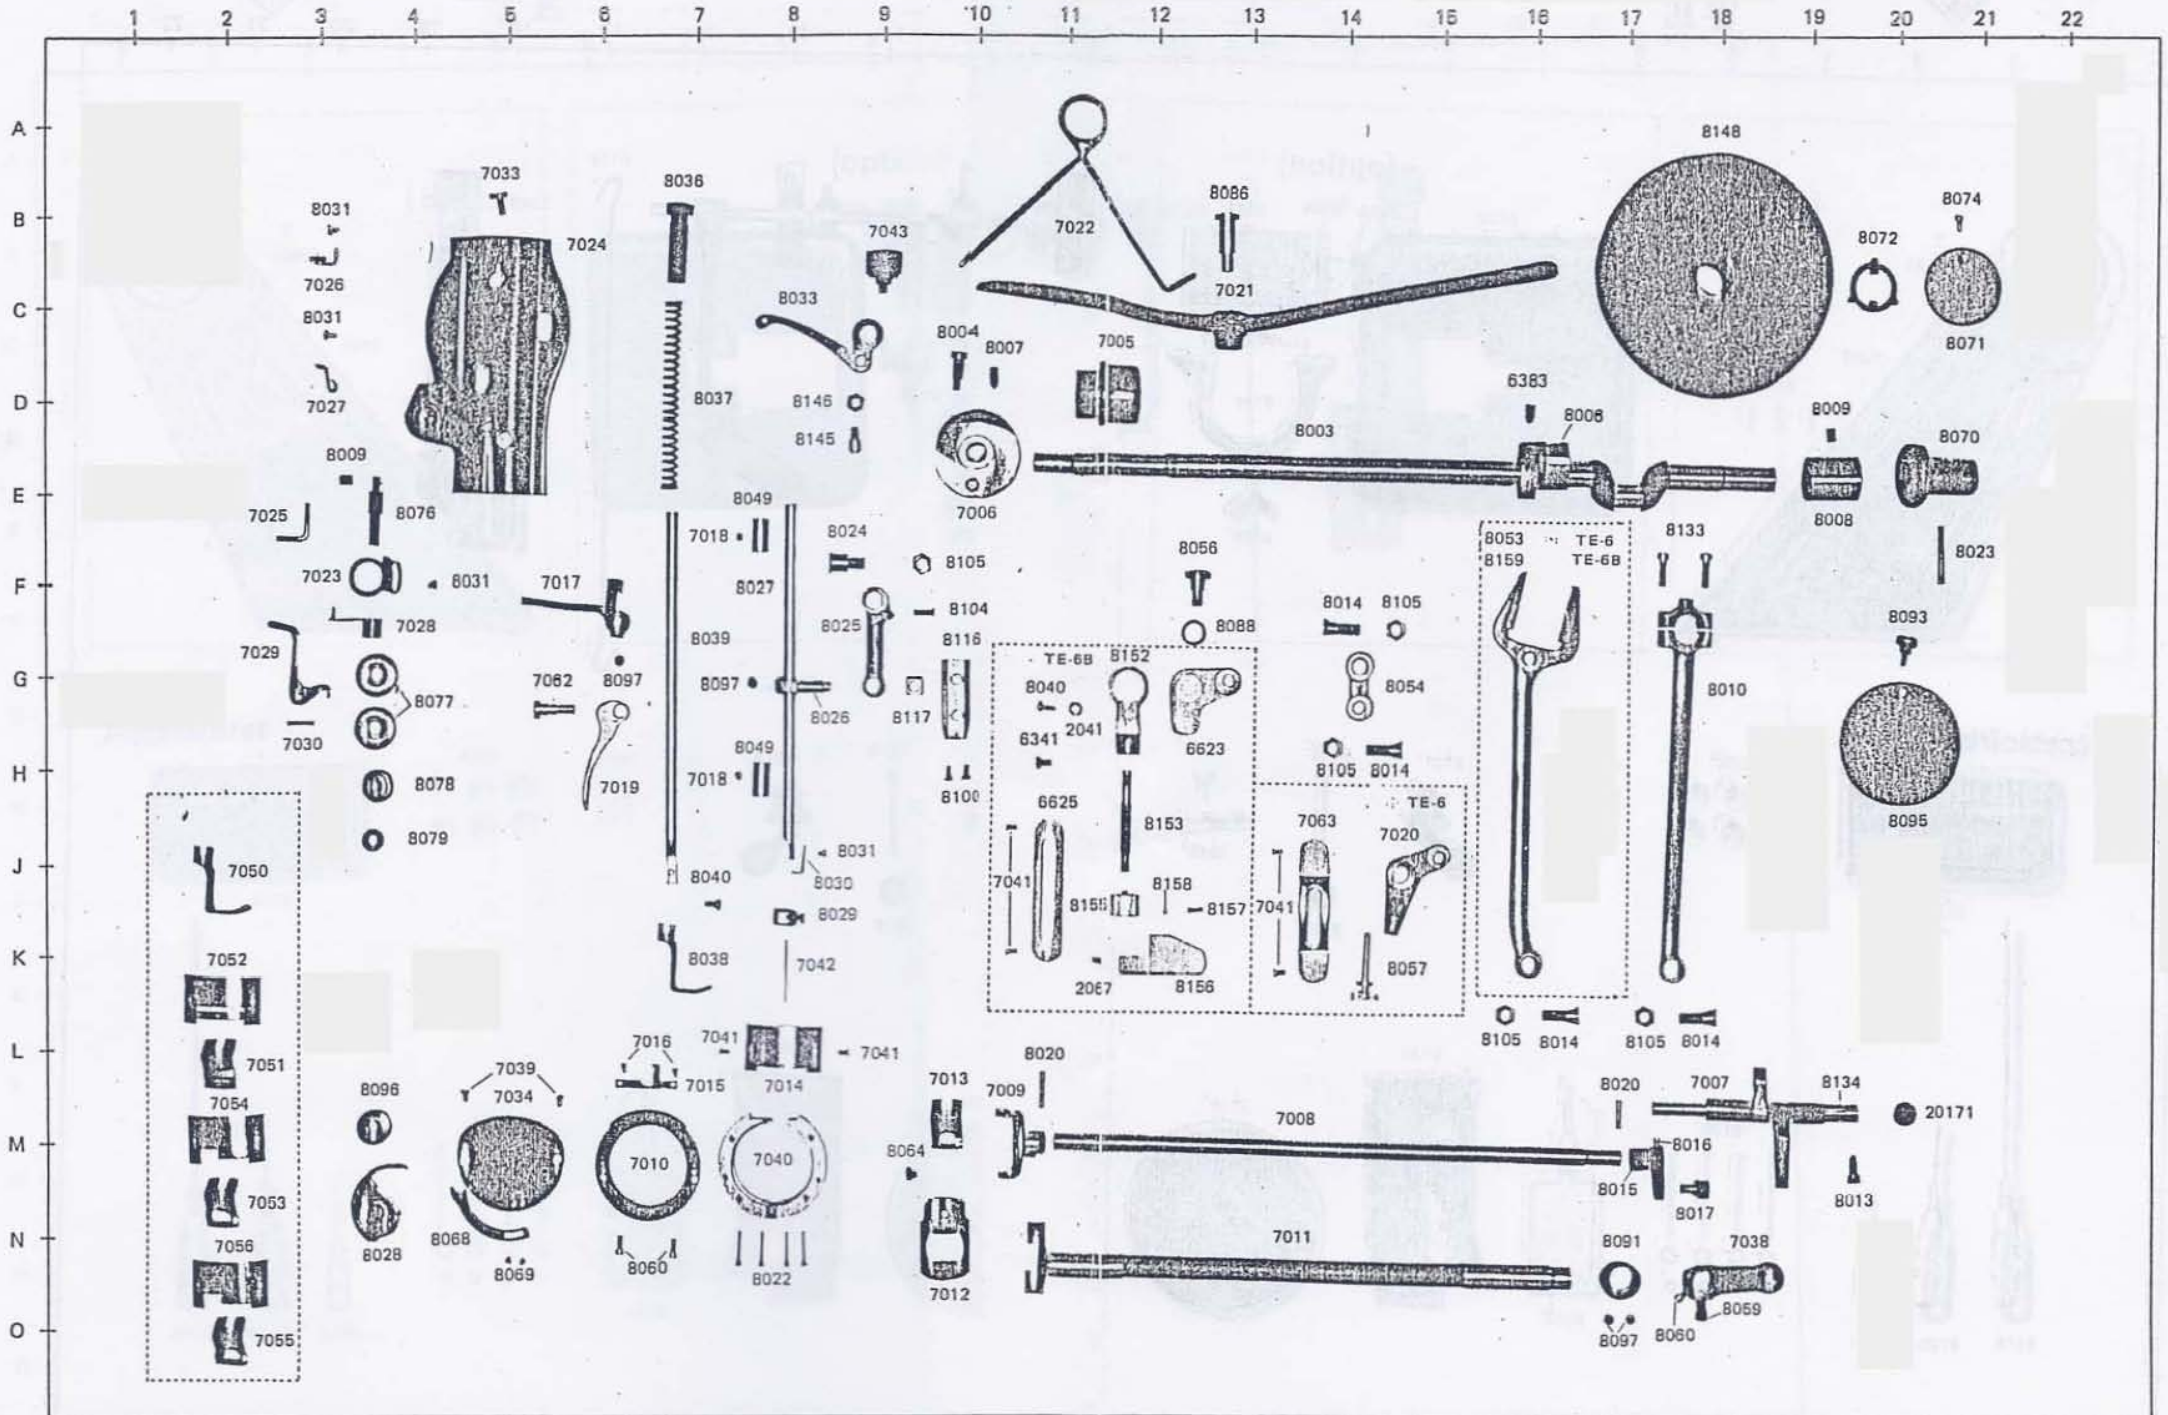

**SEIKO**  
TF

**TF-6,6B**

1 2 3 4 5 6 7 8 9 10 11 12 13 14 15 16 17 18 19 20 21 22

A  
B  
C  
D  
E  
F  
G  
H  
J  
K  
L  
M  
N  
O

**Belt Guard (Optional Equipment)**

**Work Table (Optional Equipment)**

**Accessoires**

**SEIKO**  
TE

**PARTS LIST FOR MODEL TE-6, 6B**

SEIKO  
TE

PARTS LIST FOR MODEL TE-6,6B

1 2 3 4 5 6 7 8 9 10 11 12 13 14 15 16 17 18 19 20 21 22

A  
B  
C  
D  
E  
F  
G  
H  
J  
K  
L  
M  
N  
O

## PARTS LIST